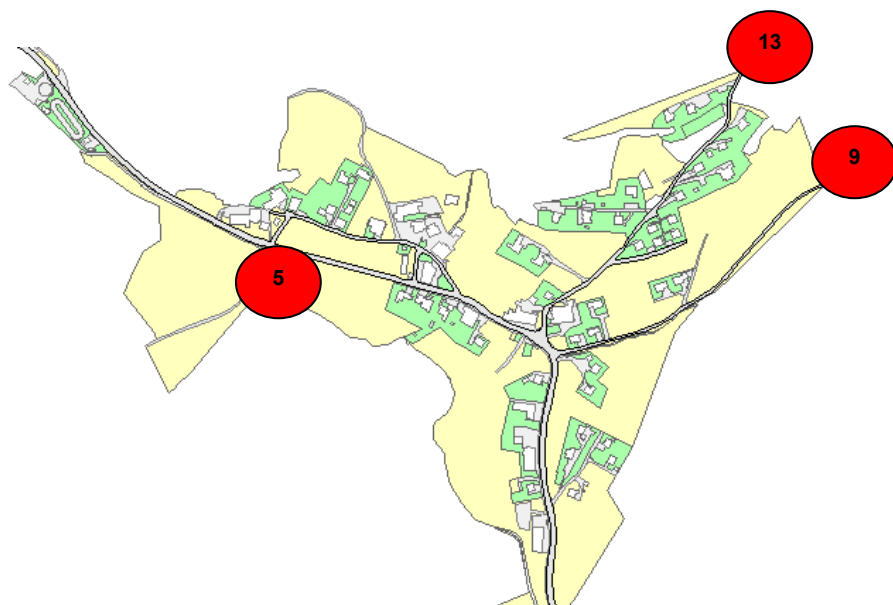

Standorte Robidog

1. Bergweg bei Abzweigung Bräntenweg
2. Burgfeldweg bei Pumpstation
3. Gartenweg bei Postautohaltestelle
4. Grellingerstrasse bei Abzweigung Hintermühlebergweg
5. Grellingerstrasse bei Brücke (Engi/Goleten)
6. Kindergarten bei EBM-Station
7. Kirchweg bei Wegkreuz
8. Leisibühl bei Liegenschaft Häner
9. Nebelbergweg Verzweigung bei den 3 Bäumen
10. Nunningerberg bei der Hütte
11. Riedenweg oberhalb Liegenschaft Léderrey
12. Riseten Abzweigung Obere Riseten / Unterbrand
13. Ramstenrütli beim Pumpwerk
14. Risetenmattweg oberhalb Pumpwerk Riseten
15. Roderis Parkplatz Restaurant Roderis
16. Säspelstrasse bei Liegenschaft Dubravka Hänggi
17. Schulweg (2016) beim Bezirksschulhaus
18. Sportplatz bei Judoclubhaus
19. Unterrotenweg Richtung Sennweg
20. Lettenrain (2015) beim Fasnachtsfeuer

Dorf

Engi

Roderis