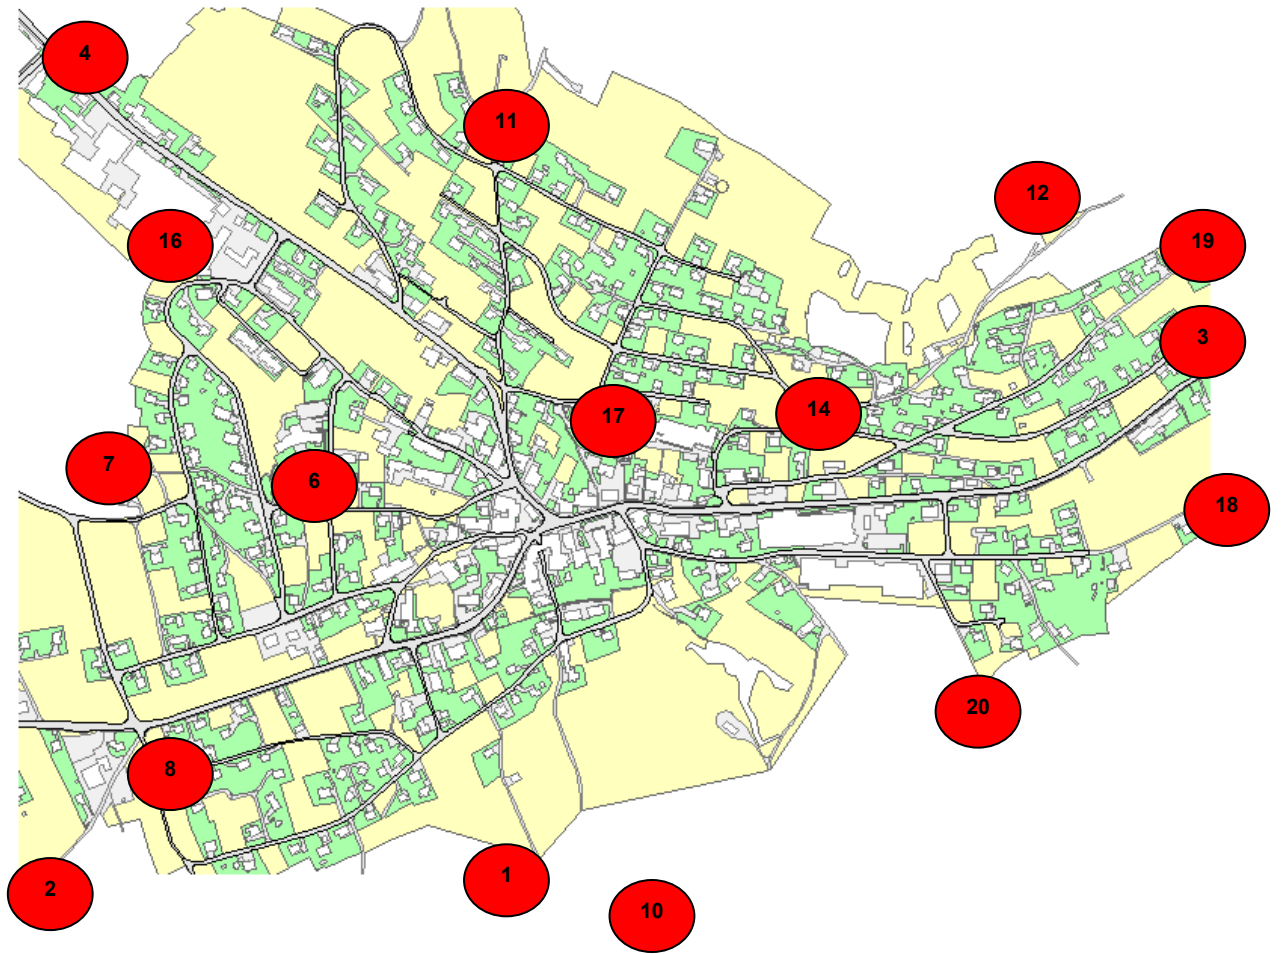

Standorte Robidog

1. Bergweg bei Abzweigung Bräntenweg
2. Burgfeldweg bei Pumpstation
3. Gartenweg bei Postautohaltestelle
4. Grellingerstrasse bei Abzweigung Hintermühlebergweg
5. Grellingerstrasse bei Brücke (Engi/Goleten)
6. Kindergarten bei EBM-Station
7. Kirchweg bei Wegkreuz
8. Leisibühl bei Liegenschaft Häner
9. Nebelbergweg Verzweigung bei den 3 Bäumen
10. Nunningerberg bei der Hütte
11. Riedenweg oberhalb Liegenschaft Léderrey
12. Riseten Abzweigung Obere Riseten / Unterbrand
13. Ramstenrütli beim Pumpwerk
14. Risetenmattweg oberhalb Pumpwerk Riseten
15. Roderis Parkplatz Restaurant Roderis
16. Säspelstrasse bei Liegenschaft Dubravka Hänggi
17. Schulweg (2016) beim Bezirksschulhaus
18. Sportplatz bei Judoclubhaus
19. Unterrotenweg Richtung Sennweg
20. Lettenrain (2015) beim Fasnachtsfeuer

Dorf

Engi

Roderis